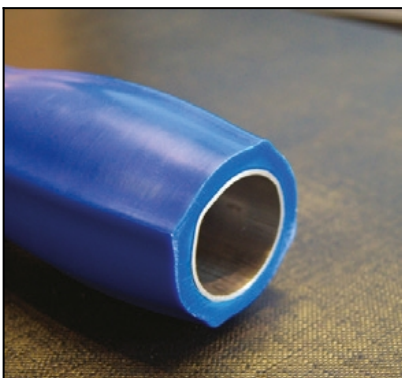

www.ortopediaguzman.com

Ayudas Dinámicas[®]

Productos para una mayor independencia

Asidero ergonómico reforzado 90º 'Natural Grip'

AD576/90

<https://www.ayudasdinamicas.com/asidero-ergonomico-reforzado-90-natural-grip/>

www.ortopediaguzman.com

Descripción

Barra ergonómica y reforzada de 90º con un diseño para ofrecer la mejor forma posible para adaptarse a la mano. Su construcción es especialmente robusta y resistente. Se puede instalar a derecha o izquierda indistintamente.

Máxima resistencia: Los asideros son inoxidables, de plástico inyectado y reforzados interiormente con acero inoxidable.

www.ortopediaguzman.com

www.ayudasdinamicas.com

www.ortopediaguzman.com

Ayudas Dinámicas[®]