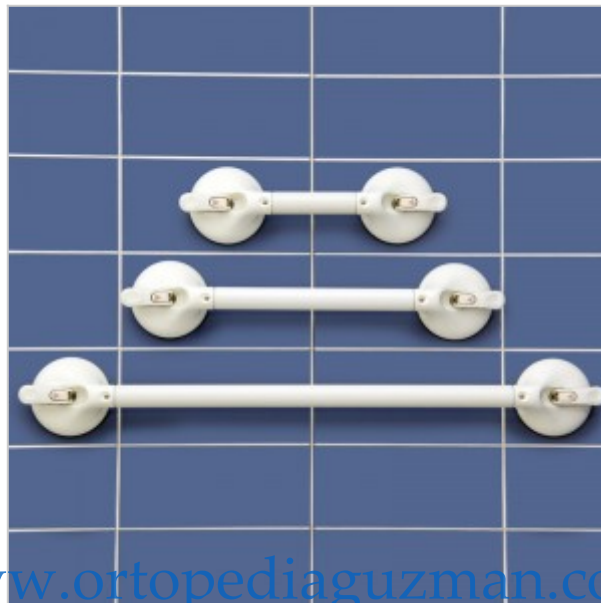

## Asideras con ventosas 'Roth'

AD562..

<https://www.ayudasdinamicas.com/asidera-con-ventosa-roth/>

Vídeo disponible en [ayudasdinamicas.com](http://ayudasdinamicas.com)

[www.ortopediaguzman.com](http://www.ortopediaguzman.com)

### Descripción

Asideras con ventosas de la máxima fiabilidad, fabricadas en Alemania por la firma ROTH. De concepción robusta y resistente. Sin necesidad de hacer agujeros estas asideras se fijan rápida y fácilmente a paredes y cristales de las mamparas de ducha. Simplemente presionando las dos ventosas de 120 mm de diámetro sobre una superficie plana y no porosa. Es igual de fácil retirarlas.

**Indicador de seguridad**

El botón de seguridad comprueba constantemente el vacío de las ventosas. Si el botón está totalmente introducido en la ventosa indica que la fuerza adhesiva es óptima y la asidera está lista para utilizarse. Si el botón está fuera, mostrando su color rojo de advertencia, debemos instalar la asidera de nuevo.

### Tabla de medidas y modelos

MODELO	AD562A	AD562B	AD562C
LONGITUD	21cm	35cm	65cm
LONGITUD TOTAL	43cm	57cm	87cm

[www.ortopediaguzman.com](http://www.ortopediaguzman.com)