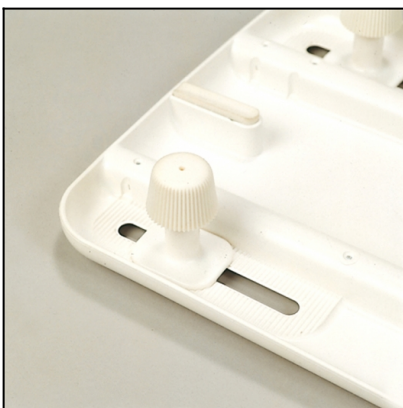

## Tabla de bañera 'Extraplana'

AD557

<https://www.ayudasdinamicas.com/tabla-de-banera-extraplana/>

[www.ortopediaguzman.com](http://www.ortopediaguzman.com)

### Descripción

Tabla especialmente bien dimensionada y extraplana para facilitar el máximo posible el acceso en el caso de transferencia lateral. La superficie tiene un ligero relieve antideslizante. Incluye 4 soportes regulables para ajustar la tabla por debajo a la anchura exacta de la bañera.

**Sus soportes regulables  
permiten ajustarse a la anchura de la bañera**