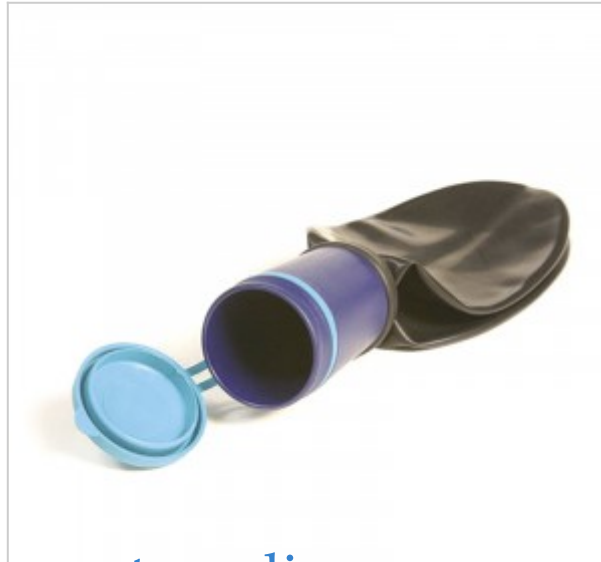

www.ortopediaguzman.com

Ayudas Dinámicas®

Productos para una mayor independencia

Orinal masculino portátil 'Uribag'

H7250

<https://www.ayudasdinamicas.com/orinal-masculino-portatil-uribag/>

www.ortopediaguzman.com