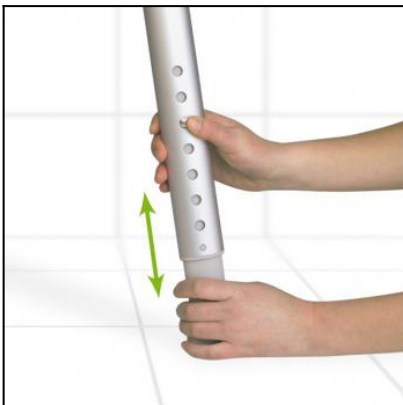

Taburete rectangular 'Smart'

AD836

<https://www.ayudasdinamicas.com/taburete-rectangular-smart/>

www.ortopediaguzman.com

Descripción

El taburete SMART ofrece a los usuarios un asiento más ancho o más profundo dependiendo de sus necesidades, gracias a su forma rectangular. Soporta hasta 150 kg de peso.

Ajuste de altura segura

Sistema simple de regulación de altura del taburete, con un simple pulsador integrado en cada una de las patas.

www.ortopediaguzman.com

Asientos cómodos y seguros

Los asientos son cómodos y con una forma cóncava para sentarse. La estructura de la superficie asegura que no se vuelven resbaladizos cuando están mojados. Para mejorar aún más la estabilidad, los asientos tienen agujeros de drenaje y un patrón fino relieve para maximizar el drenaje.

Estabilidad

www.ortopediaguzman.com

Las patas del taburete están inclinadas hacia el exterior para aumentar la estabilidad. Las férulas blandas se ajustan perfectamente al suelo.

Fácil montaje

Los taburetes de ducha ETAC vienen en un embalaje plano y son fáciles de montar en segundos sin la necesidad de herramientas.

Tabla de medidas y modelos

MODELO	Smart
MEDIDAS ASIENTO	43 x 38 cm
ALTURA REGULABLE	42 - 57 cm

www.ortopediaguzman.com