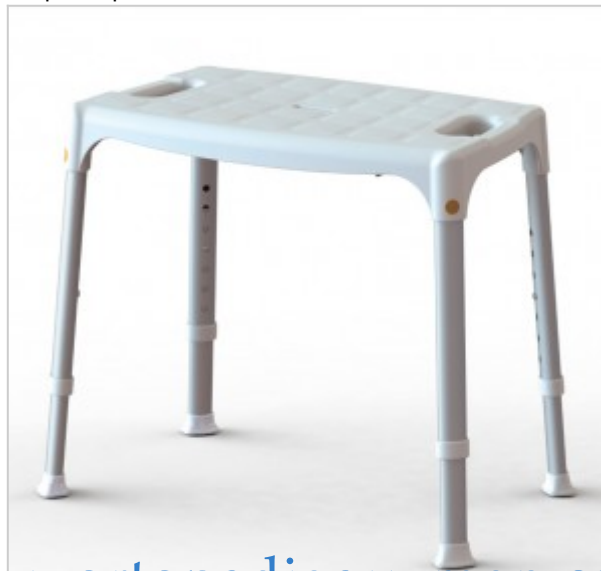

## Banqueta 'Portofino'

AD838

<https://www.ayudasdinamicas.com/banqueta-portofino/>

[www.ortopediaguzman.com](http://www.ortopediaguzman.com)

### Descripción

Diseño elegante y funcional, la moderna gama de asientos de ducha PORTOFINO combina bien en cualquier ambiente. Diseñado y fabricado en Italia con los mejores materiales, todos inoxidables. Bien resueltos ergonómicamente, se regulan en altura y se adaptan a las necesidades de cualquier usuario.

### Tabla de medidas y modelos

MODELO	AD838
ANCHO TOTAL	57 cm
ALTO TOTAL	39 - 54 cm
FONDO TOTAL	36 cm

[www.ortopediaguzman.com](http://www.ortopediaguzman.com)

**Ayudas Dinámicas**<sup>®</sup>  
Productos para una mayor independencia