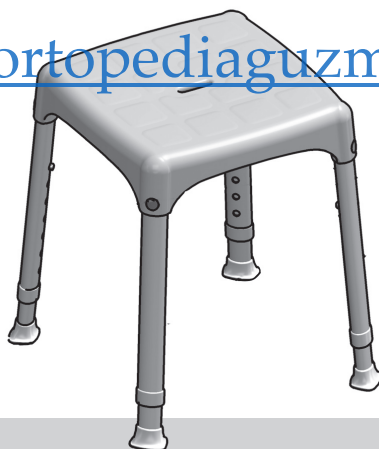

Ayudas Dinámicas

www.ortopediaguzman.com

AD 837 TABURETE DE DUCHA - BANCO DE CHUVEIRO - TABOURET DE DOUCHE

Español

Diseño elegante, funcional y totalmente inoxidable. Regulable en altura. Desmontable y ligero. Fácil de limpiar.

Instrucciones de limpieza:

Todas las piezas se pueden limpiar con agua tibia y un detergente neutro.

Precauciones:

No exceda el peso máximo del usuario de 150 kg.

Português

Desenho elegante, funcional, totalmente inoxidável. Altura regulável para uma maior comodidade. Desmontável e leve. Fácil de limpar.