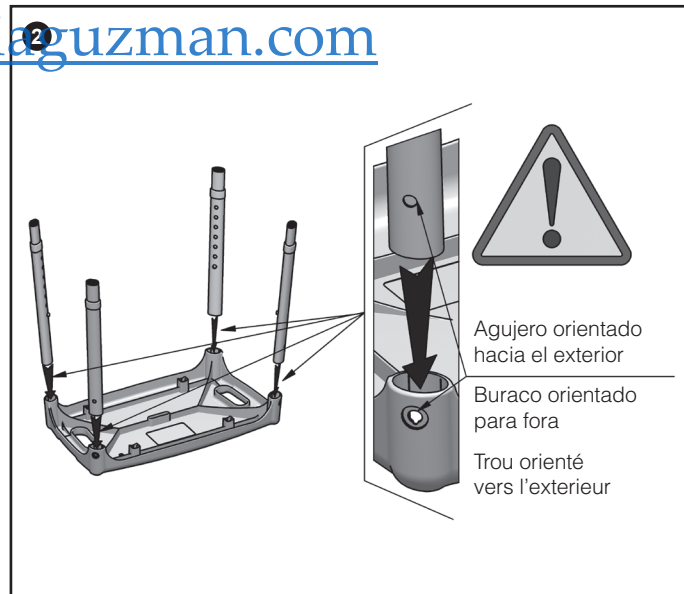

x1

x4

x4

x4

330lbs
150kg

MADE IN ITALY

Importado por:

Ayudas Tecno Dinámicas S.L.