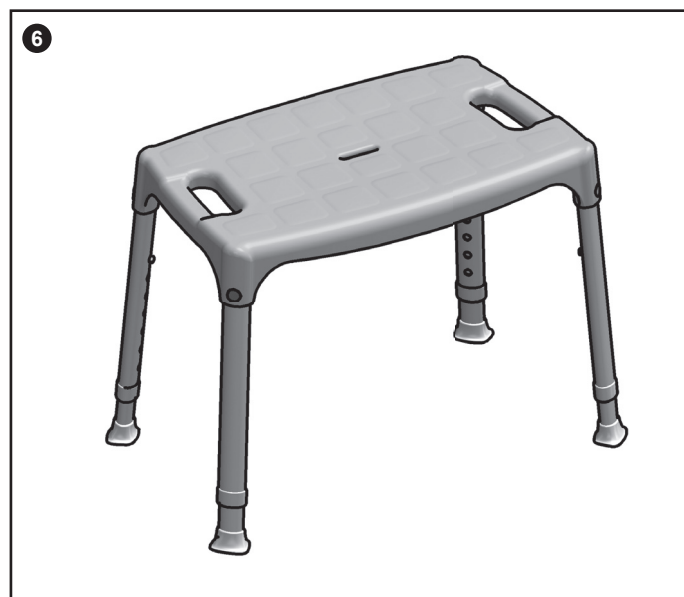

Importado por:

Ayudas Tecno Dinámicas S.L.

C/ Moredgat, 2 - 08130 Santa Perpèdua - Barcelona

tel. 935 74 74 74 fax. 935 74 74 75