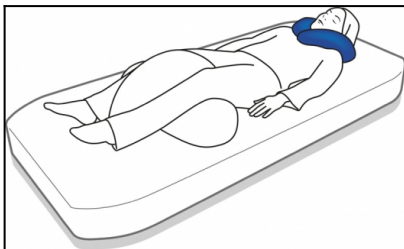

Cojín posicionador de cuello

H8560

<https://www.ayudasdinamicas.com/cojin-posicionador-de-cuello/>

www.ortopediaguzman.com

Descripción

Ayuda a mantener una posición confortable de la cabeza tanto cuando la persona está estirada, recostada o sentada. Lleva un sistema de fijación de velcro.

Tabla de medidas y modelos

MODELO	H8560
MEDIDAS	50 x 50 cm

www.ortopediaguzman.com