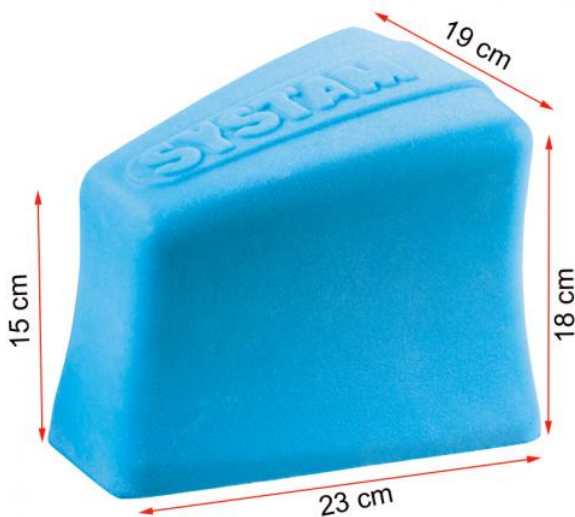

Abductor 'System'

H4255

<https://www.ayudasdinamicas.com/abductor-system/>

www.ortopediaguzman.com

Descripción

Cuña abductora de formas curvadas y dimensiones cuidadosamente estudiadas para usarlo en la cama o en la silla de ruedas. De tacto blando y fácil de instalar, suministrado con funda impermeable y cincha de ajuste rápido.

www.ortopediaguzman.com

www.ortopediaguzman.com

Ayudas Dinámicas®

Productos para una mayor independencia

Tabla de medidas y modelos

MODELO	H4255
ANCHO	19 cm
FONDO	23 cm
ALTO	15 - 18 cm

www.ortopediaguzman.com