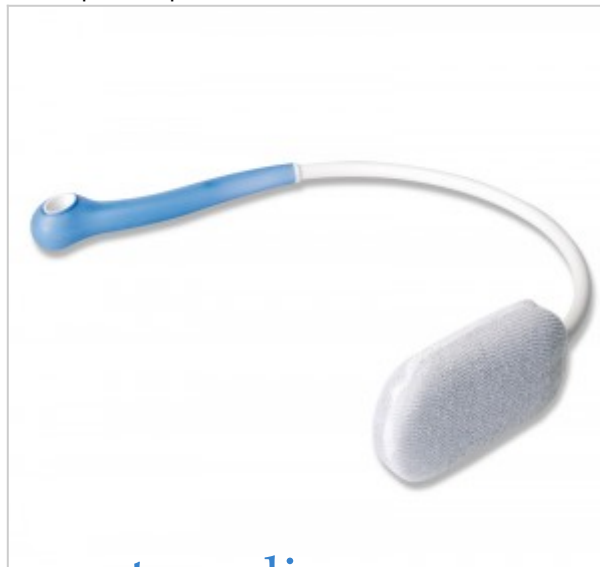

## Toallita para espalda

AD852L

<https://www.ayudasdinamicas.com/toallita-para-espalda/>

[www.ortopediaguzman.com](http://www.ortopediaguzman.com)

### Descripción

Disponible en dos versiones, corta para el cuerpo y larga y curvada para la espalda, que con su forma ergonómica hace posible alcanzar toda la espalda. La toallita se desmonta del mango y está hecha de un material especial que la hace efectiva para lavarse sin absorber demasiada agua, eso significa que la toallita continúa siendo ligera incluso mojada. Recambios disponibles

### Tabla de medidas y modelos

MODELO	AD852L
LARGO	77cm
PESO	203gr

### Accesorios

Toallita de recambio para espalda

Toallita de recambio para la espalda.  
Lavable a máquina hasta 60°

[www.ortopediaguzman.com](http://www.ortopediaguzman.com)