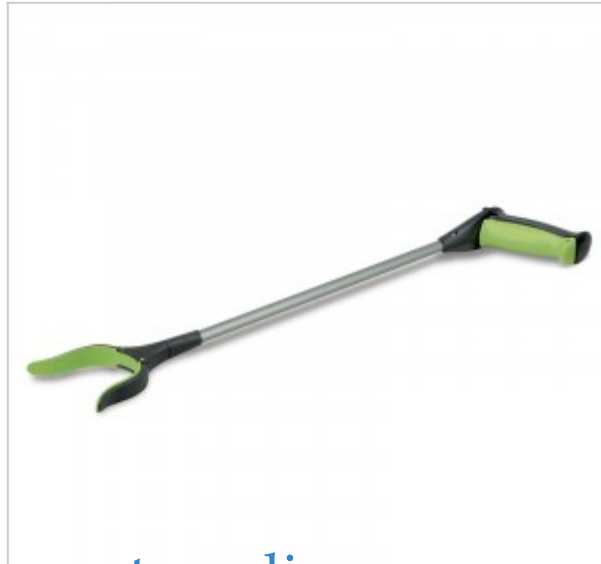

## Pinzas 'Revoreach'

H809..

<https://www.ayudasdinamicas.com/pinzas-revoreach/>

[www.ortopediaguzman.com](http://www.ortopediaguzman.com)

### Descripción

Mínimo esfuerzo: el diseño ergonómico del mango reduce la tensión y el esfuerzo en muñecas y la extensión en los dedos. Ligera y equilibrada, su peso bien repartido la hace fácil de controlar cuando se usa. Las pinzas son giratorias en intervalos de 30º y permiten agarrar objetos desde diferentes ángulos. Disponible en dos medidas.

### Tabla de medidas y modelos

MODELO	H8090	H8092
LARGO	66 cm	80 cm

[www.ortopediaguzman.com](http://www.ortopediaguzman.com)