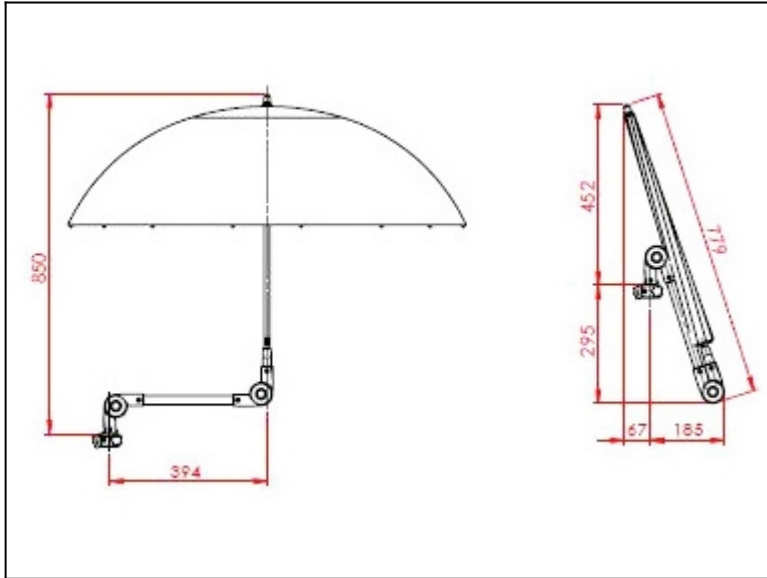

Parasol 'Prof'

H8755

<https://www.ayudasdinamicas.com/parasol-prof/>

www.ortopediaguzman.com

Descripción

Protección contra el sol y la lluvia, que permite mantener ambas manos en el rolator. Resistente al viento. Paraguas de apertura automática y de dimensiones generosas, 105 cm de diámetro. Altura graduable y montado en un mango que se inclina y se ajusta solo apretando un botón. Viene preparado para montarse en tubo de 22 mm y se suministra con anclajes para tubos de diferentes diámetros: 18, 20 y 25 mm. También se puede instalar en sillas de ruedas.

www.ortopediaguzman.com

Tabla de medidas y modelos

MODELO	H8755
DIÁMETRO PARASOL	105 cm
ALTURA	Graduable