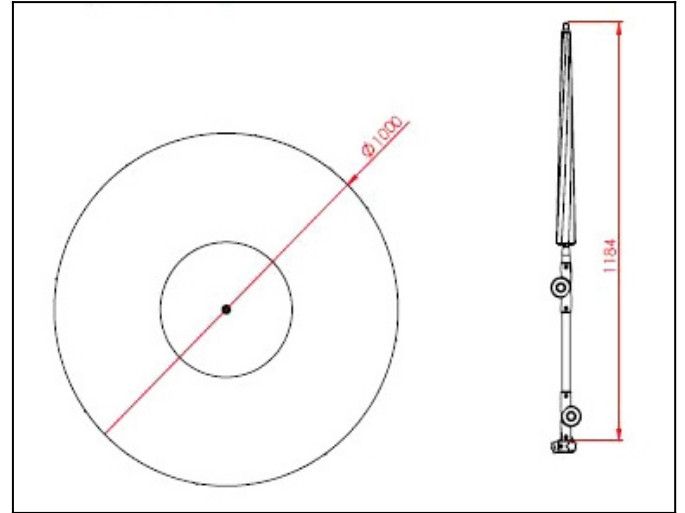

Parasol 'Prof'

H8755

<https://www.ayudasdinamicas.com/parasol-prof/>

www.ortopediaguzman.com

Descripción

Protección contra el sol y la lluvia, que permite mantener ambas manos en el rolator. Resistente al viento. Paraguas de apertura automática y de dimensiones generosas, 105 cm de diámetro. Altura graduable y montado en un mango que se inclina y se ajusta solo apretando un botón. Viene preparado para montarse en tubo de 22 mm y se suministra con anclajes para tubos de diferentes diámetros: 18, 20 y 25 mm. También se puede instalar en sillas de ruedas.

www.ortopediaguzman.com

Tabla de medidas y modelos

MODELO	H8755
DIÁMETRO PARASOL	105 cm
ALTURA	Graduable