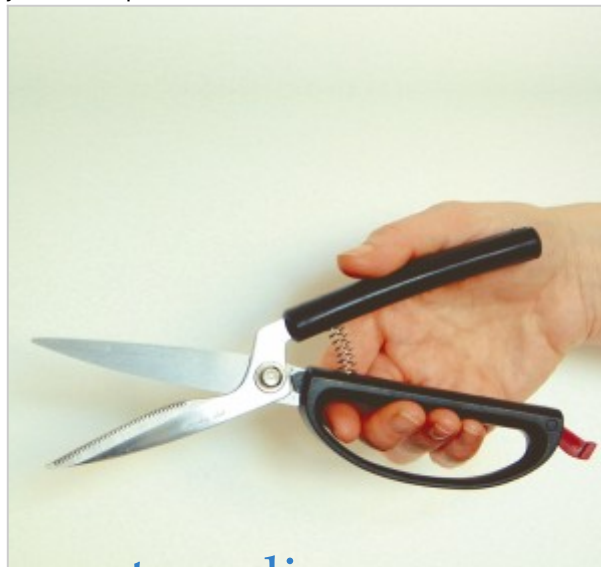

www.ortopediaguzman.com

Ayudas Dinámicas®

Productos para una mayor independencia

Tijera con apertura automática

H6740

<https://www.ayudasdinamicas.com/tijera-con-apertura-automatica/>

www.ortopediaguzman.com

Descripción

Tijeras de cocina fáciles de usar con gran mango ergonómico. Con mecanismo de apertura automático mediante un muelle que reabre la tijera después de cortar, lo que la hace adecuada para aquellos con fuerza limitada. Hojas de acero inoxidable y cierre de seguridad.