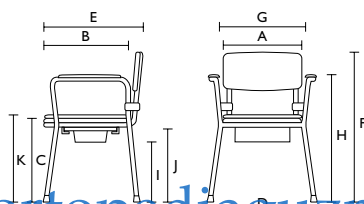

Invacare Omega Clásica H450