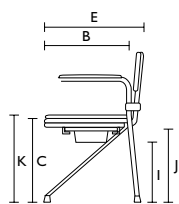

Datos técnicos

Para obtener información más completa acerca de este producto incluyendo el manual del usuario, consulte la página web www.invacare.es

Dimensiones	<i>Invacare H407 Omega Plegable</i>	<i>Invacare H450 Omega Clásica</i>	<i>Invacare H440 Omega Eco</i>
Ancho de asiento	440 mm (A)	495 mm (A)	450 mm (A)
Profundidad de asiento	420 mm (B)	455 mm (B)	430 mm (B)
Altura de asiento	450 mm (C)	500 mm (C)	405 - 585 mm (C)
Ancho total	580 mm (D)	670 mm (D)	580 mm (D)
Profundidad total	560 mm (E)	630 mm (E)	530 mm (E)
Altura total	910 mm (F)	890 mm (F)	790 - 970 mm (F)
Altura a los reposabrazos	660 mm (H)	690 mm (H)	620 - 800 mm (I)
Altura suelo a base del asiento :			
- con soporte de cubeta	-	370 mm (I)	335 - 515 mm (J)
- sin soporte de cubeta	-	430 mm (J)	345 - 525 mm (K)
Altura, suelo a superficie asiento	475 mm (K)	525 mm (K)	405 - 585 mm
Ancho entre los reposabrazos	460 mm (G)	510 mm (G)	470 mm
Ancho abertura higiénica	215 mm	215 mm	200 mm
Largo abertura higiénica	255 mm	250 mm	255 mm
Ø Diámetro ruedas	-	-	-
Información adicional			
Peso	8,5 kg	8,3 kg	7,5 kg
Peso máx. usuario	130 kg	130 kg	140 kg
Color	Azul	Lavanda	Lavanda

Invacare Omega H407