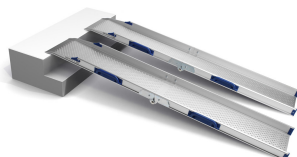

Perfolight-V

SENCILLEZ Y SIMPLICIDAD EN USO

www.ortopediaguzman.com

Perfolight-V es una gama de rampas fijas y plegables. Una solución sencilla para todo tipo de barreras arquitectónicas, tanto para espacios privados como para edificios públicos, tiendas, hoteles o restaurantes.

Es ideal para bordillos y pequeños obstáculos además de un almacenaje compacto.

Caract. y Espec.

- Desplegado rápido y sencillo.
- Cierre de seguridad.
- La bisagra de pliegue le permite el paso a través de rellanos o umbrales de puertas.

V11	PLEGABLE	57 CM	116 CM	21 CM	3,6 KG	300 KG
V15	PLEGABLE	76 CM	150 CM	21 CM	4,5 KG	300 KG
V20	PLEGABLE	101 CM	200 CM	21 CM	5,9 KG	250 KG
V20/3	PLEGABLE Y TELESCÓPICA	76 CM	201 CM	19 CM	6,6 KG	150 KG
V30	PLEGABLE	101 CM	276 CM	19 CM	8,8 KG	125 KG

Modelos y Tallas

- V5 Perfolight-V - Rampa fija de 55 cm (par)
- V10 Perfolight-V - Rampa fija de 116 cm (par)
- V11 Perfolight-V - Rampa plegable de 110 cm - 55 cm plegada (par)
- V15 Perfolight-V - Rampa plegable de 150 cm - 75 cm plegada (par)
- V20 Perfolight-V - Rampa plegable de 200 cm - 100 cm plegada (par)
- V20/3 Perfolight-V - Rampa plegable de 200 cm - 77 cm plegada (par)
- V30 Perfolight-V - Rampa plegable de 300 cm - 150 cm plegada (par)