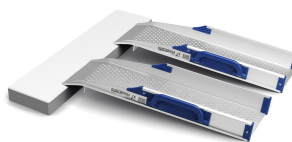

Perfolight-V

SENCILLEZ Y SIMPLICIDAD EN USO

www.ortopediaguzman.com

Perfolight-V es una gama de rampas fijas y plegables. Una solución sencilla para todo tipo de barreras arquitectónicas, tanto para espacios privados como para edificios públicos, tiendas, hoteles o restaurantes.

Es ideal para bordillos y pequeños obstáculos además de un almacenaje compacto.

Caract. y Espec.

- Desplegado rápido y sencillo.
- Cierre de seguridad.
- La bisagra de pliegue le permite el paso a través de rellanos o umbrales de puertas.

V11	PLEGABLE	57 CM	116 CM	21 CM	3,6 KG	300 KG
V15	PLEGABLE	76 CM	150 CM	21 CM	4,5 KG	300 KG
V20	PLEGABLE	101 CM	200 CM	21 CM	5,9 KG	250 KG
V20/3	PLEGABLE Y TELESCÓPICA	76 CM	201 CM	19 CM	6,6 KG	150 KG
V30	PLEGABLE	101 CM	276 CM	19 CM	8,8 KG	125 KG

Modelos y Tallas

- V5 Perfolight-V - Rampa fija de 55 cm (par)
- V10 Perfolight-V - Rampa fija de 116 cm (par)
- V11 Perfolight-V - Rampa plegable de 110 cm - 55 cm plegada (par)
- V15 Perfolight-V - Rampa plegable de 150 cm - 75 cm plegada (par)
- V20 Perfolight-V - Rampa plegable de 200 cm - 100 cm plegada (par)
- V20/3 Perfolight-V - Rampa plegable de 200 cm - 77 cm plegada (par)
- V30 Perfolight-V - Rampa plegable de 300 cm - 150 cm plegada (par)