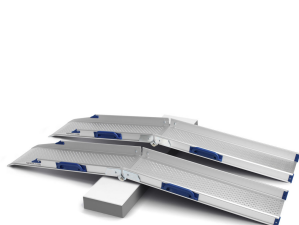

Perfolight-V

SENCILLEZ Y SIMPLICIDAD EN USO

www.ortopediaguzman.com

Perfolight-V es una gama de rampas fijas y plegables. Una solución sencilla para todo tipo de barreras arquitectónicas, tanto para espacios privados como para edificios públicos, tiendas, hoteles o restaurantes.

Es ideal para bordillos y pequeños obstáculos además de un almacenaje compacto.

Caract. y Espec.

- Desplegado rápido y sencillo.
- Cierre de seguridad.
- La bisagra de pliegue le permite el paso a través de rellanos o umbrales de puertas.

V11	PLEGABLE	57 CM	116 CM	21 CM	3,6 KG	300 KG
V15	PLEGABLE	76 CM	150 CM	21 CM	4,5 KG	300 KG
V20	PLEGABLE	101 CM	200 CM	21 CM	5,9 KG	250 KG
V20/3	PLEGABLE Y TELESCÓPICA	76 CM	201 CM	19 CM	6,6 KG	150 KG
V30	PLEGABLE	101 CM	276 CM	19 CM	8,8 KG	125 KG

Modelos y Tallas

- V5 Perfolight-V - Rampa fija de 55 cm (par)
- V10 Perfolight-V - Rampa fija de 116 cm (par)
- V11 Perfolight-V - Rampa plegable de 110 cm - 55 cm plegada (par)
- V15 Perfolight-V - Rampa plegable de 150 cm - 75 cm plegada (par)
- V20 Perfolight-V - Rampa plegable de 200 cm - 100 cm plegada (par)
- V20/3 Perfolight-V - Rampa plegable de 200 cm - 77 cm plegada (par)
- V30 Perfolight-V - Rampa plegable de 300 cm - 150 cm plegada (par)