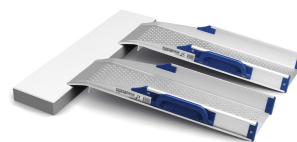

Perfolight-V

SENCILLEZ Y SIMPLICIDAD EN USO

www.ortopediaguzman.com

Perfolight-V es una gama de rampas fijas y plegables. Una solución sencilla para todo tipo de barreras arquitectónicas, tanto para espacios privados como para edificios públicos, tiendas, hoteles o restaurantes.

Es ideal para bordillos y pequeños obstáculos además de un almacenaje compacto.

Caract. y Espec.

- Desplegado rápido y sencillo.
- Cierre de seguridad.
- La bisagra de pliegue le permite el paso a través de rellanos o umbrales de puertas.

V11	PLEGABLE	57 CM	116 CM	21 CM	3,6 KG	300 KG
V15	PLEGABLE	76 CM	150 CM	21 CM	4,5 KG	300 KG
V20	PLEGABLE	101 CM	200 CM	21 CM	5,9 KG	250 KG
V20/3	PLEGABLE Y TELESCÓPICA	76 CM	201 CM	19 CM	6,6 KG	150 KG
V30	PLEGABLE	101 CM	276 CM	19 CM	8,8 KG	125 KG

Modelos y Tallas

- V5 Perfolight-V - Rampa fija de 55 cm (par)
- V10 Perfolight-V - Rampa fija de 116 cm (par)
- V11 Perfolight-V - Rampa plegable de 110 cm - 55 cm plegada (par)
- V15 Perfolight-V - Rampa plegable de 150 cm - 75 cm plegada (par)
- V20 Perfolight-V - Rampa plegable de 200 cm - 100 cm plegada (par)
- V20/3 Perfolight-V - Rampa plegable de 200 cm - 77 cm plegada (par)
- V30 Perfolight-V - Rampa plegable de 300 cm - 150 cm plegada (par)