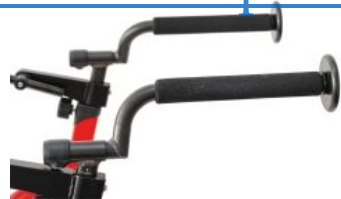

Modelos y tallas

- SC3500100 Malte - Talla 0 (no plegable)
- SC7501000 Malte - Talla 1
- SC7502000 Malte - Talla 2
- SC7503000 Malte - Talla 3
- SC7504000 Malte - Talla 4

Colores

Talla 0 y 2

Talla 1

Talla 1

Talla 2

Talla 3 y 4

Talla 3 y 4

Accesorios

Soporte pélvico Malte

Asiento plegable Malte

Cesta Malte

Antivuelco Malte

Freno fricción Malte

Tope para empuñadura Malte

Soporte de antebrazos con empuñaduras Malte

Ruedas parachoques Malte

Barra empuñadura cerrada Malte

Freno manual Malte

Protector parachoques Malte